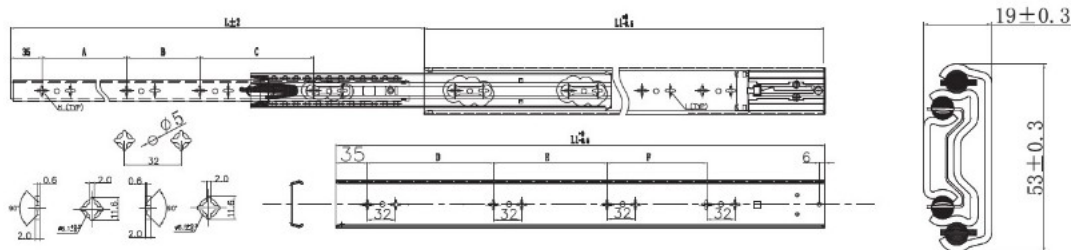

## Description:

Drawer Slide HD5300S, 1000mm Full Ext, Softclose, Zinc Plated, Heavy Duty, Load Capacity 110kg

## Item number:

16.13.599-5

Units	Box	Carton	HS Code	Barcode
Pair			8302420090	 5704866519816

Closed Length	Draw out length	(Hole pattern) unit:mm					
L1	L	A	B	C	D	E	F
300	300	224			128		
350	350	128	128		160		
400	400	128	160		224		
450	450	160	160		256		
500	500	192	192		160	160	
550	550	192	224		192	160	
600	600	224	256		224	192	
650	650	256	256		256	224	
700	700	288	288		288	224	
750	750	224	224	192	192	192	160
800	800	224	256	192	192	192	192
850	850	224	256	224	224	224	224
900	900	256	256	256	224	256	224